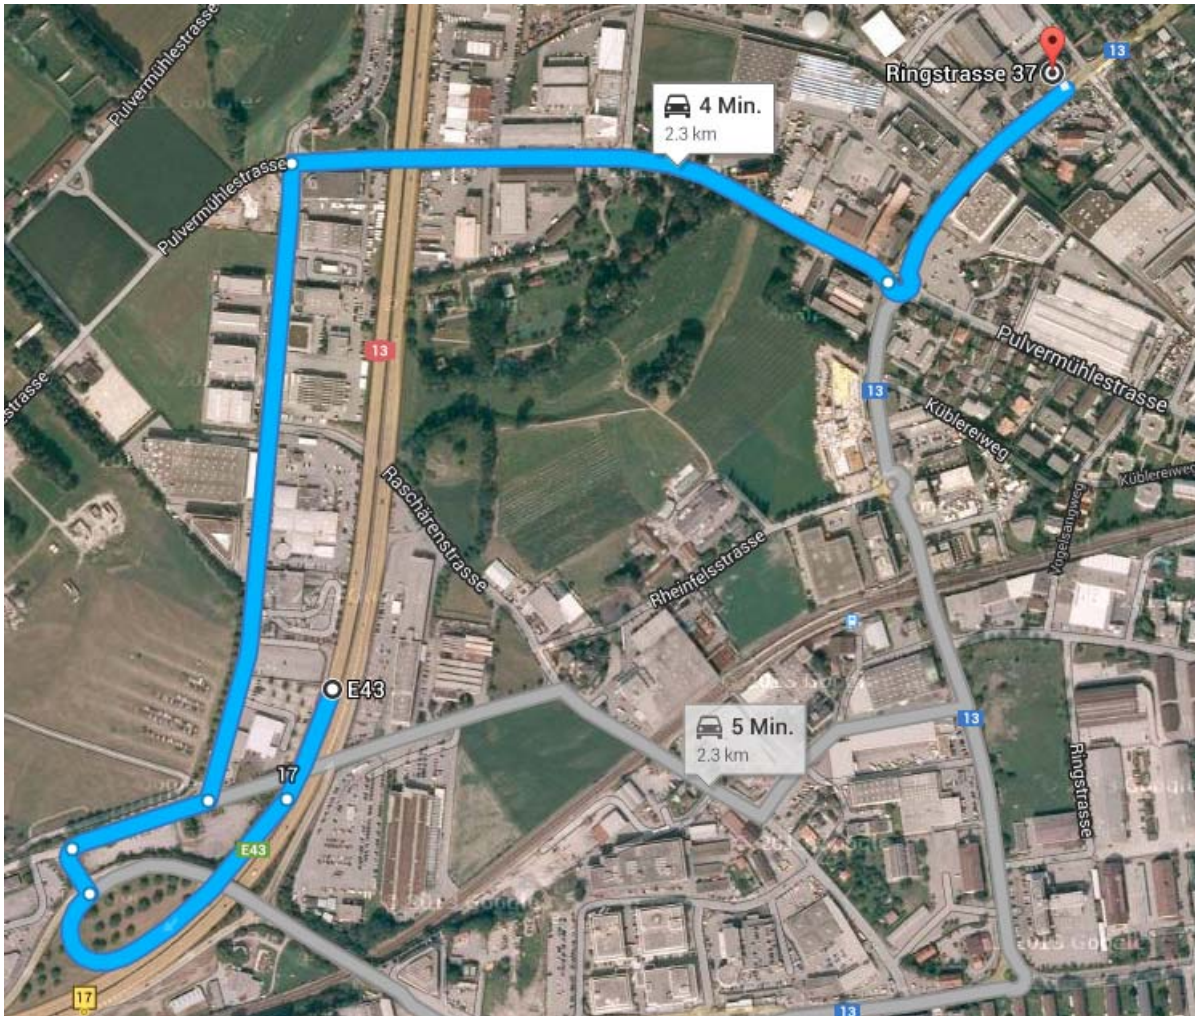

Anfahrtsplan

Heimer Informatik AG
Geschäftsstelle Chur
Ringstrasse 37
7000 Chur

Anfahrt:

E43 - 7000 Chur

1. Auf A13 nach Süden Richtung Ausfahrten 17-Chur-Süd starten 120 m
2. Bei Ausfahrt 17-Chur-Süd Richtung Chur-Süd/Domat/Ems/Lenzerheide fahren 350 m
3. Links abbiegen auf Waffenzplatzstrasse 53 m
4. Waffenzplatzstrasse verläuft nach rechts und wird zu Gassa/Sommeraustrasse 150 m
5. Links abbiegen auf Gassa/Rosshodenstrasse 650 m
6. Rechts abbiegen auf Gassa/Pulvermühlestrasse 650 m
7. Im Kreisverkehr dritte Ausfahrt (Ringstrasse/Route 13) nehmen 300 m

Das Ziel befindet sich auf der linken Seite.