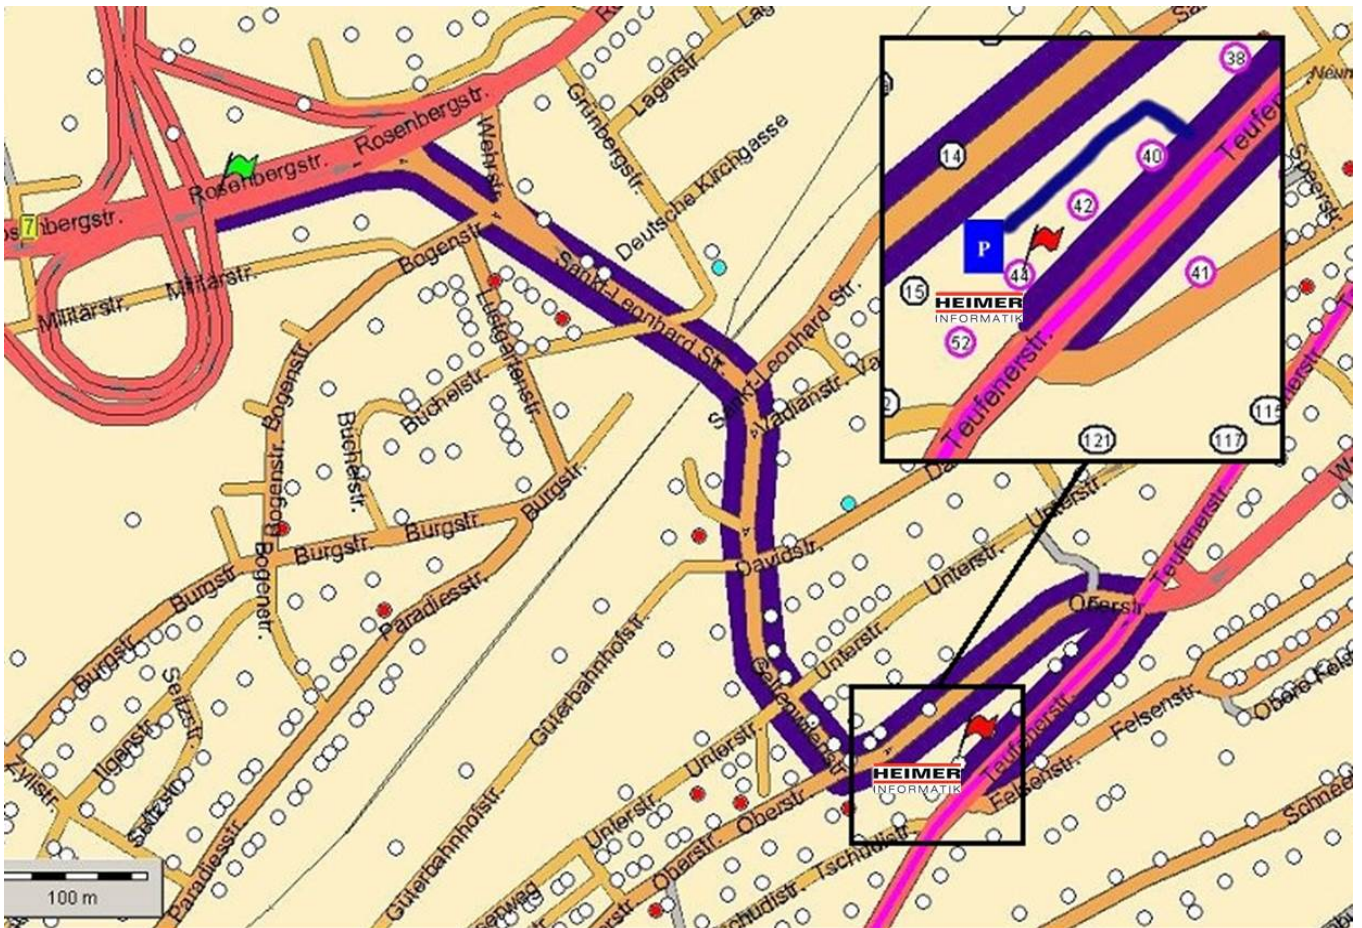

## Anfahrt und Parkmöglichkeiten:

1. Autobahnausfahrt **St. Gallen – Kreuzbleiche – Appenzell** benützen /  
Nach der Ausfahrt Wegweiser Richtung Appenzell folgen
2. Nach dem 5. Lichtsignal und einer Rechtskurve befinden Sie sich auf der Teufenerstrasse
3. Nach ca. 50 Metern (d.h. nach dem 2. Häuserblock) führt rechts eine Einfahrt in den Hof  
hinter der Teufenerstrasse 44.  
Unsere Parkplätze sind ganz am Ende des Platzes und sind mit unserem Firmenlogo  
beschildert
4. Möglichkeit, auch vor unseren Räumlichkeiten sind 3 Parkplätze, welche Sie benützen  
können